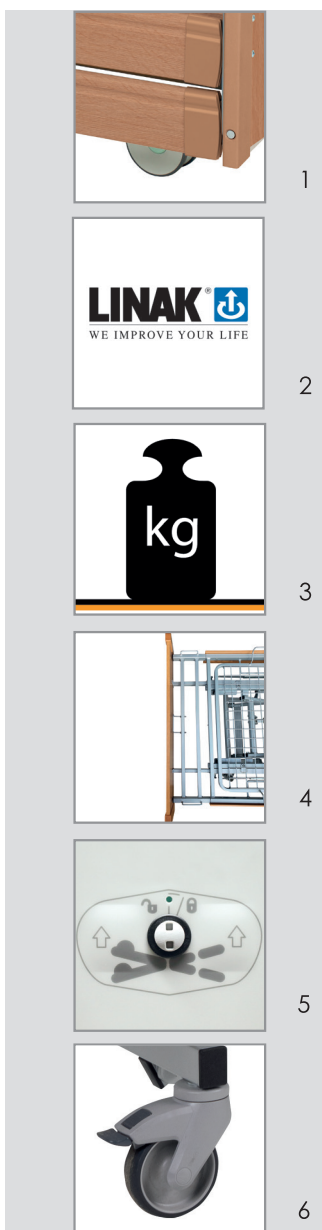

# PB 735

Das PB 735 ist ein Bett für anspruchsvolle Benutzer. Außergewöhnliche technische Eigenschaften wie erhöhte Belastung, Komfortposition, integrierte Liegeverlängerung, Selbstregulierung oder niedrige Liegeposition machen ihn zu einer guten Wahl für Pflegeeinrichtungen und Privathaushalte.

Bild: PB 735 Standardausführung, Holzdekor: Eiche Sonoma

## PRODUKTDDETAILS:

- |                                     |  |
|-------------------------------------|--|
| 1. Liegefläche 31 cm über dem Boden | 4. Integrierte Liegeverlängerung (Option)        |
| 2. Moderner Hubantrieb LA 40 /CO 61 | 5. Trendelenbug- und Antitrendelenburgpositionen |
| 3. Zulässige Arbeitslast 220 kg     | 6. Moderne Rolle mit Bremse                      |