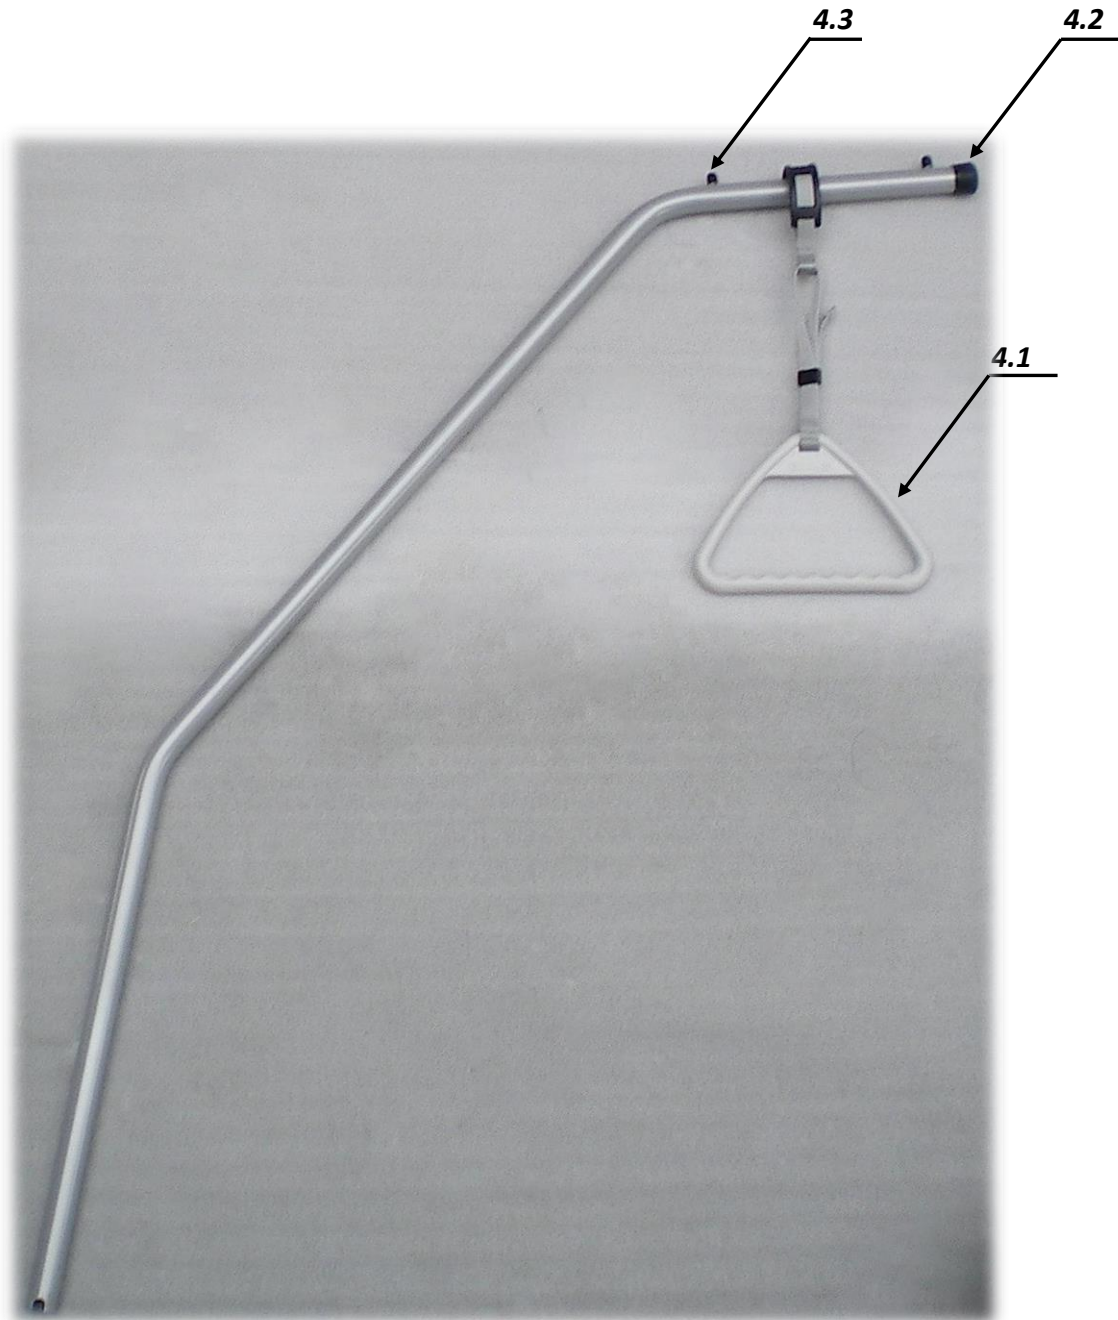

4. Bettaufrichter - ART. 10120
Help Pole

SP-10120-00 16-11-2015

| | Zeichnung Abbildung | Bezeichnung | Stück im Set | Artikel Nr. |
|-----|--------------------------------|--------------------------------|-------------------------|------------------------|
| 4 | | Bettaufrichter | 1 | E 5007756 |
| 4.1 | | Triangelgriff | 1 | E5007756a |
| 4.2 | | Rohrkappe BK/PE | 1 | E P23085 |
| 4.3 | | Kappe elastisch 9,5x13mm | 1 | E 0027562 |