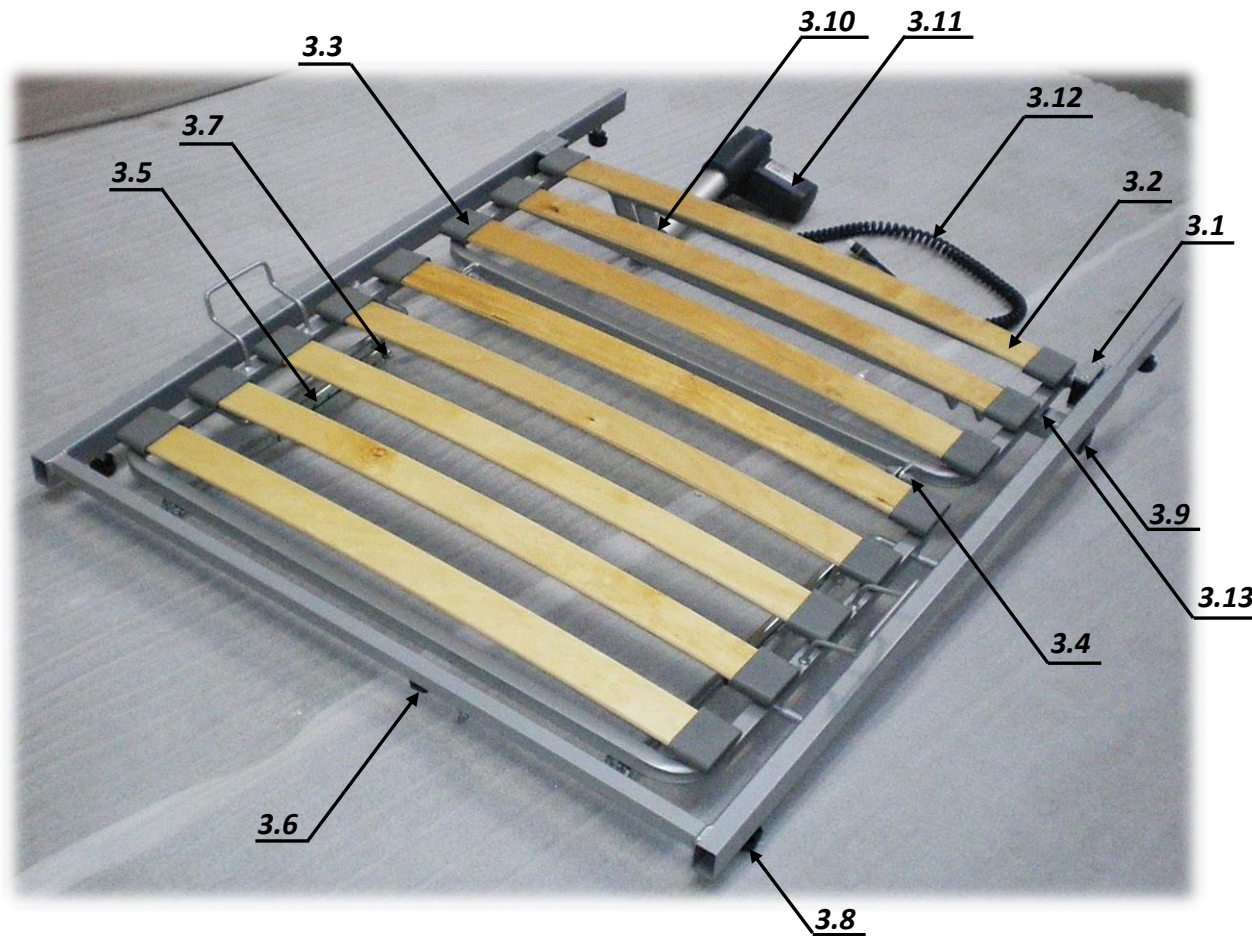

3. Fußteilrahmen mit Oberschenkellehne - 90x200 [cm] - ART. 80362

SP-80362-00 28-11-2015

	Zeichnung Abbildung	Bezeichnung	Stück im Set	Artikel Nr.
3		Fußteilrahmen mit Oberschenkellehne 90 [cm]	1	80362
3.1		Halterung -Set für Rohr fi 25	1	E P80295
3.2		Holzfederleiste 768x53x8	1	E 0027545
3.3		Aufnahmekappe für Holzfeversteller grau	1	E0027553
3.4		Montageset	1	80311
3.5		Rastomat 6-stufig	1	E5007774
3.6		Zugentlastung mit Schraube	1	E P80314
3.7		Montageset für Rastomat	1	80313
3.8		Knaufschraube	1	E 00027591
3.9		Blindkappe E 30x30x3	1	E P23009
3.10		Schnellspan- Bolzen	1	E 5007783
3.11		Liegeflächemotor LA27	1	E 270240-00
3.12		Kabel 400mm LA27/CB6	1	E 0277012-400
3.13		Distanzpuffer	1	E P34013