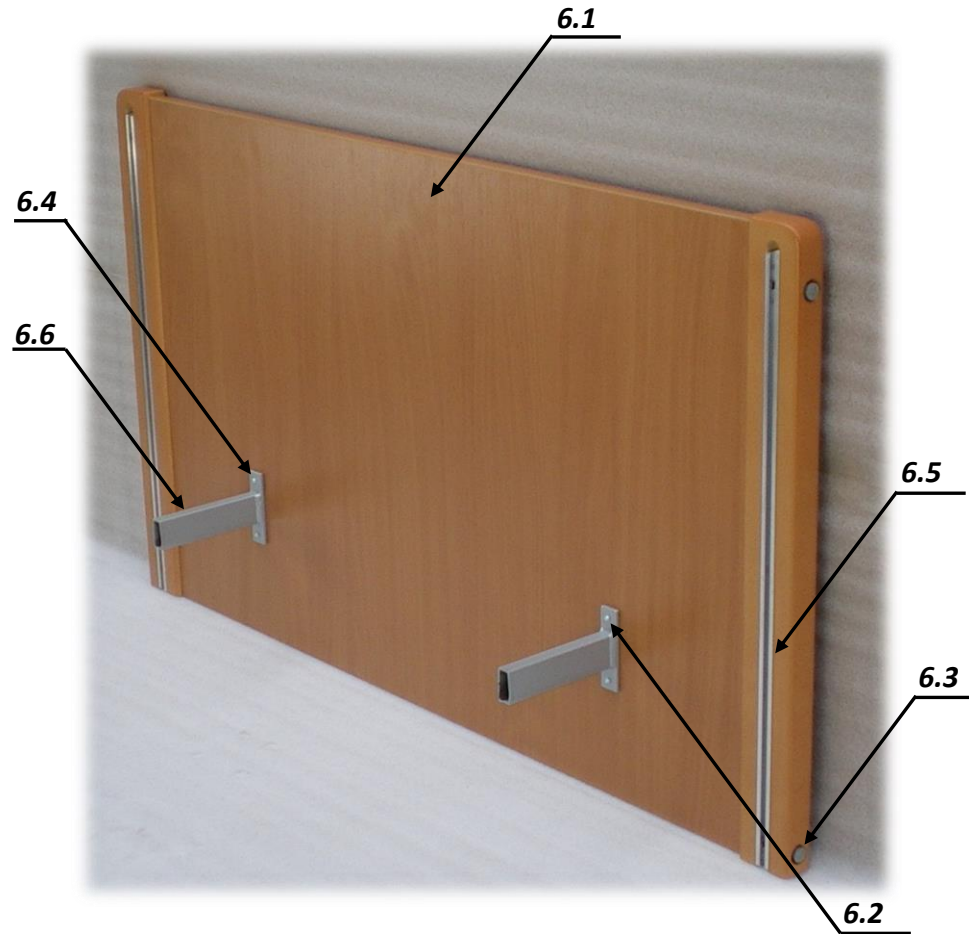

**6. Holzfront 90 cm - Buche R5111 [90cm] - ART. 80304**  
**Board PB 526**

SP-80304-00 01-12-2015

	<b>Zeichnung Abbildung</b>	<b>Bezeichnung</b>	<b>Stück im Set</b>	<b>Artikel Nr.</b>
6		Holzfront Set 90 cm R5111	1	
6.1		Fronthaube 90 cm R5111	1	EFBB52690
6.2		Inbuss -Schlüssel SW 4	1	E P22200
6.3		Druckknopf mit Feder	1	E 0027544,
6.4		Befestigungs- schrauben	1	E P80322
6.5		Führungsschiene mit Schraubenset	1	R4200900
6.6		T - Stück	1	E 5007745