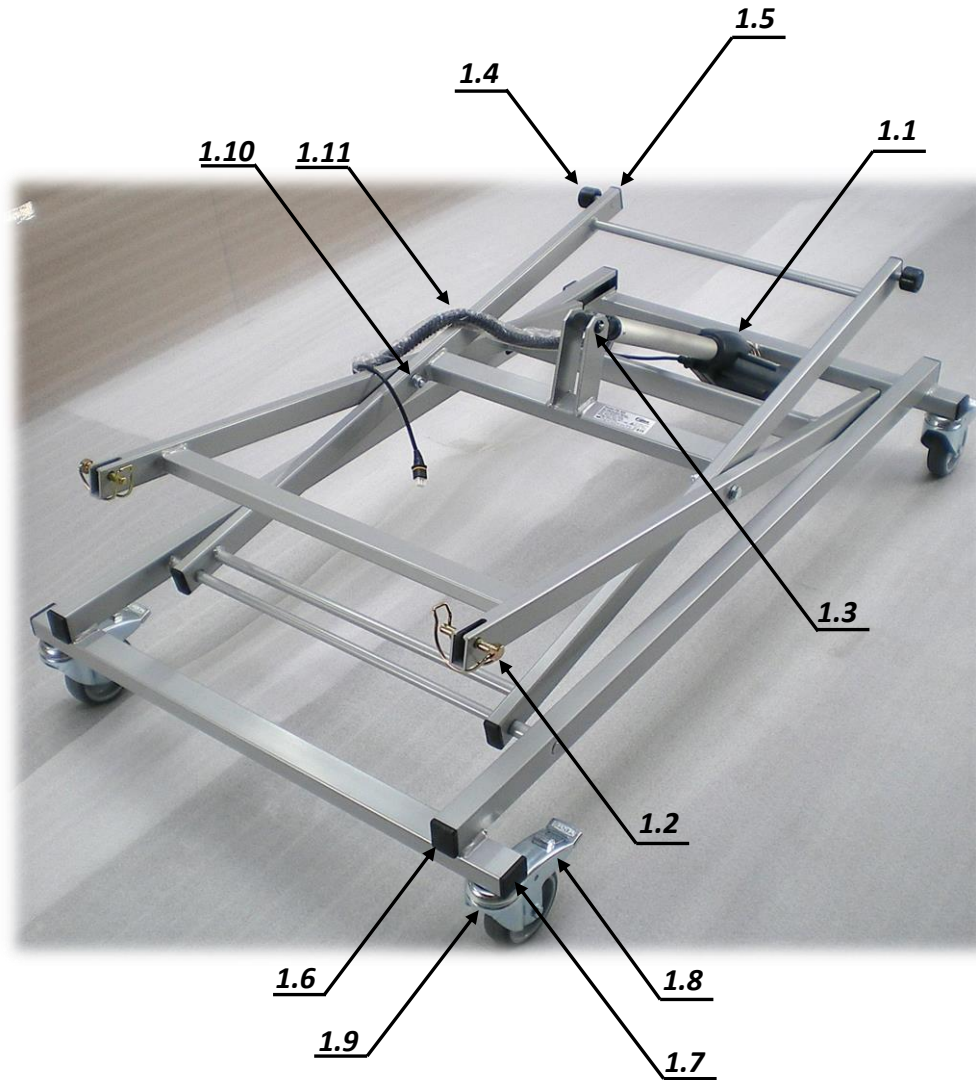

Bed 2837.300 - CONFORT 1
1. Heber für PB526 80-110 [cm]
Scissor PB 526

	Zeichnung Abbildung	Bezeichnung	Stück im Set	Artikel Nr.
1		Heber für PB526	1	PBHB 526 80
1.1		Scherenhebermotor	1	E 270241-00
1.2		Schnellspan- Bolzen	1	E5007783
1.3		Rundstift mit Sicherungsscheiben	1	E P80364
1.4		Kunststoffrolle	1	E 0027558
1.5		Blindkappe F 40x20x3	1	E P23016
1.6		Blindkappe F 40x30x2	1	E P23018
1.7		Blindkappe F 40x30x3	1	E P23019
1.8		Lenkrolle Tente mit Bremse	1	E 027468
1.9		Montageset für Lenkrolle	1	E P80349
1.10		Montageset Schere	1	E P80302
1.11		Kabel 400 mm	1	E 0277012-400