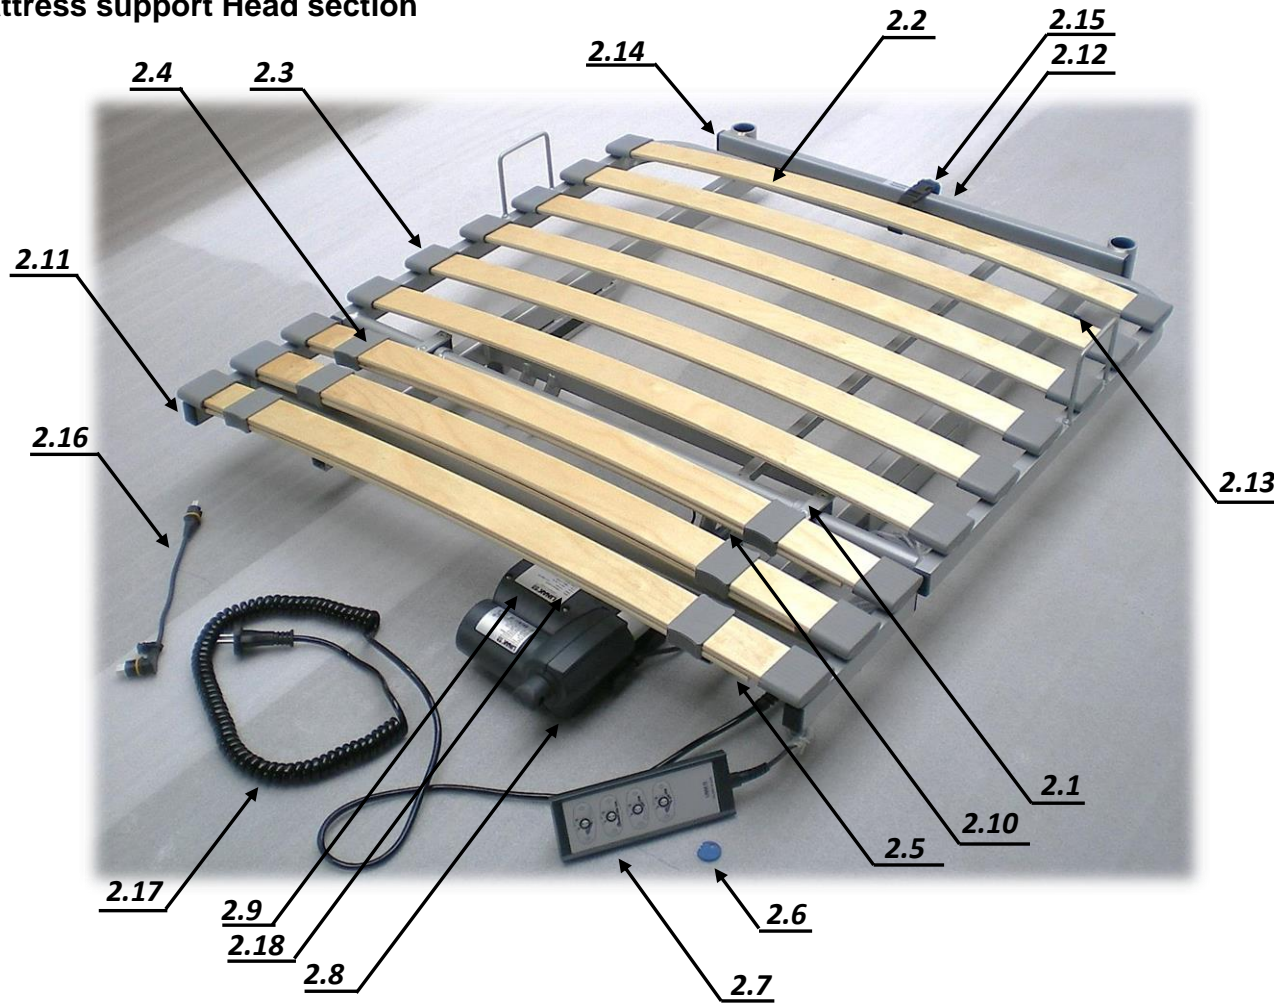

2. Kopfteilrahmen mit Rückenlehne - 90x190-200 [cm] - ART. 80318

SP-80318-00 20-11-2015

Mattress support Head section

	Zeichnung Abbildung	Bezeichnung	Stück im Set	Artikel Nr.
2.4		Härteversteller grau	1	E 0027554
2.5		Holzfederleiste 768x53x8	1	E 0027545 b
2.6		Handschalter- Schlüssel	1	E00914516
2.7		Handbedienung Standard HL74	1	L7440726=60600
2.8		Liegeflächenmotor	1	E 270240-00
2.9		Steuerungsgerät CB6	1	CB6010-03neu
2.10		Schnellspan- Bolzen	1	E 5007783
2.11		Blindkappe F 30x20x2	1	E P23006
2.12		Zugentlastung mit Schraube	1	E P80314
2.13		Knaufschraube	1	E0027591
2.14		Blindkappe F 40x20x3	1	E P23016
2.15		Textilband- mit Klammern	1	E P37000
2.16		Kabel 200 mm LA27/CB6	1	E 0277011-200
2.17		Netzkabel Standard CB06-CB14	1	SML912163neu
2.18		Blindstopfen für Controlbox	1	E 009271027

	Zeichnung Abbildung	Bezeichnung	Stück im Set	Artikel Nr.
2		Kopfteilrahmen mit Rückenlehne 90 [cm]	1	80318
2.1		Halterung -Set für Rohr fi 25	1	P80314
2.2		Holzfederleiste 868x53x8	1	0027544
2.3		Aufnahmekappe für Holzfeversteller grau	1	0027554