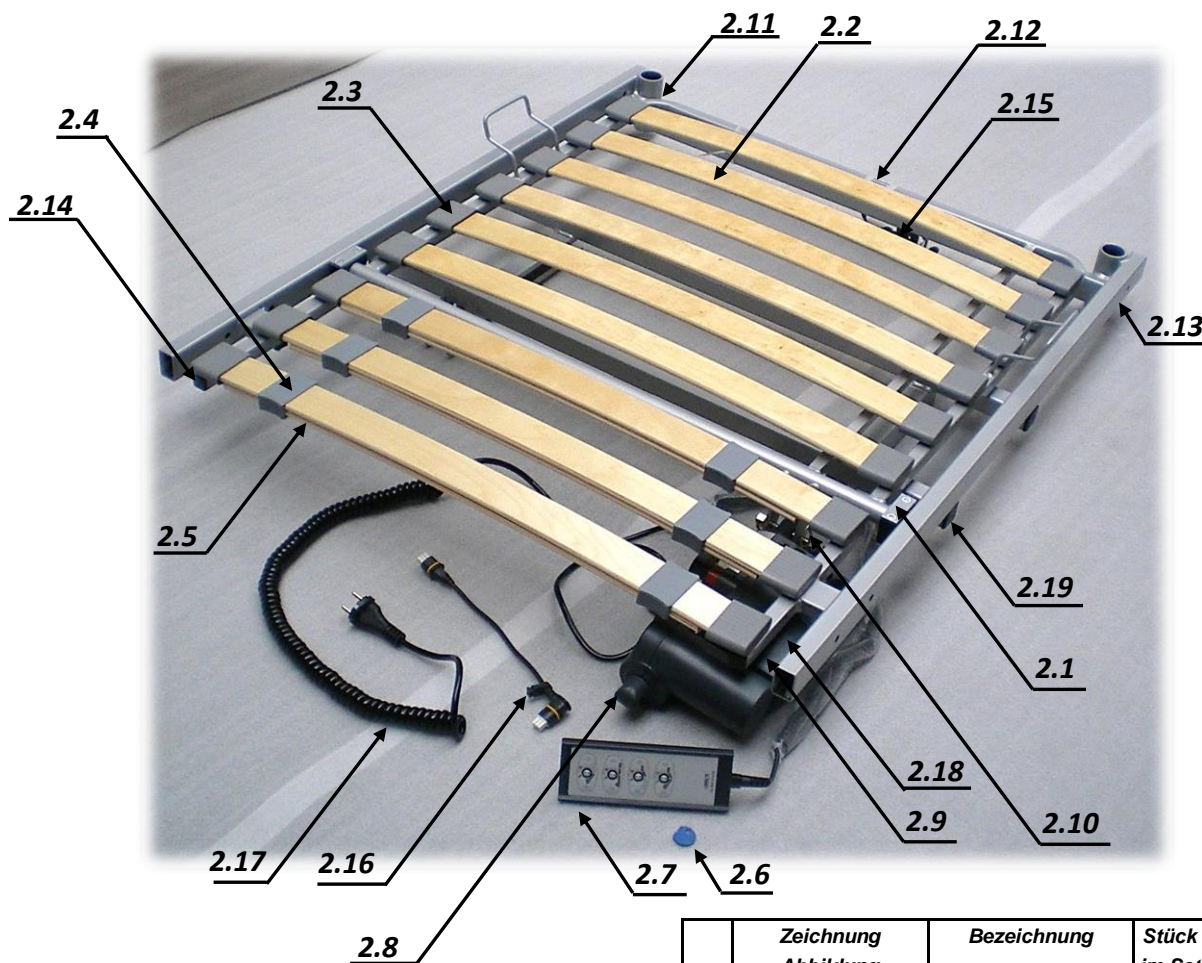

2. Kopfteilrahmen mit Rückenlehne PB636III 90x190-200 [cm] - ART. 80306

SP-80306-00 03-12-2015

	Zeichnung Abbildung	Bezeichnung	Stück im Set	Artikel Nr.
2.5		Holzfederleiste 668x53x8	1	33204
2.6		Handschalter- Schlüssel	1	E 009814516
2.7		Handbedienung Standard HL74	1	7440726=600
2.8		Liegeflächenmotor LA27	1	E 270240-00
2.9		Steuerungsgerät CB6	1	CB6010-03ne
2.10		Schnellspan- Bolzen	1	E 5007783
2.11		Blindkappe F 30x20x2	1	E P23006
2.12		Zugentlastung mit Schraube	1	E P80314
2.13		Gewindestift	1	E P80324
2.14		Blindkappe E 20x20	1	E P23002
2.15		Textilband- mit Klammern	1	E P37000
2.16		Kabel 200 mm LA27/CB6	1	E 0277011-200
2.17		Netzkabel CB06-CB14	1	SML912163ne
2.18		Blindstopfen für Controlbox	1	E 009271027
2.19		Blindkappe E 30x30x3	1	E P23009

	Zeichnung Abbildung	Bezeichnung	Stück im Set	Artikel Nr.
2		Kopfteilrahmen mit Rückenlehne PB636III 90 [cm]		
2.1		Halterung -Set für Rohr fi 25	1	E P80295
2.2		Holzfederleiste 768x53x8	1	E 0027545 b
2.3		Aufnahmekappe für Holzfederleiste grau	1	E 0027553
2.4		Härteversteller grau	1	E 0027554