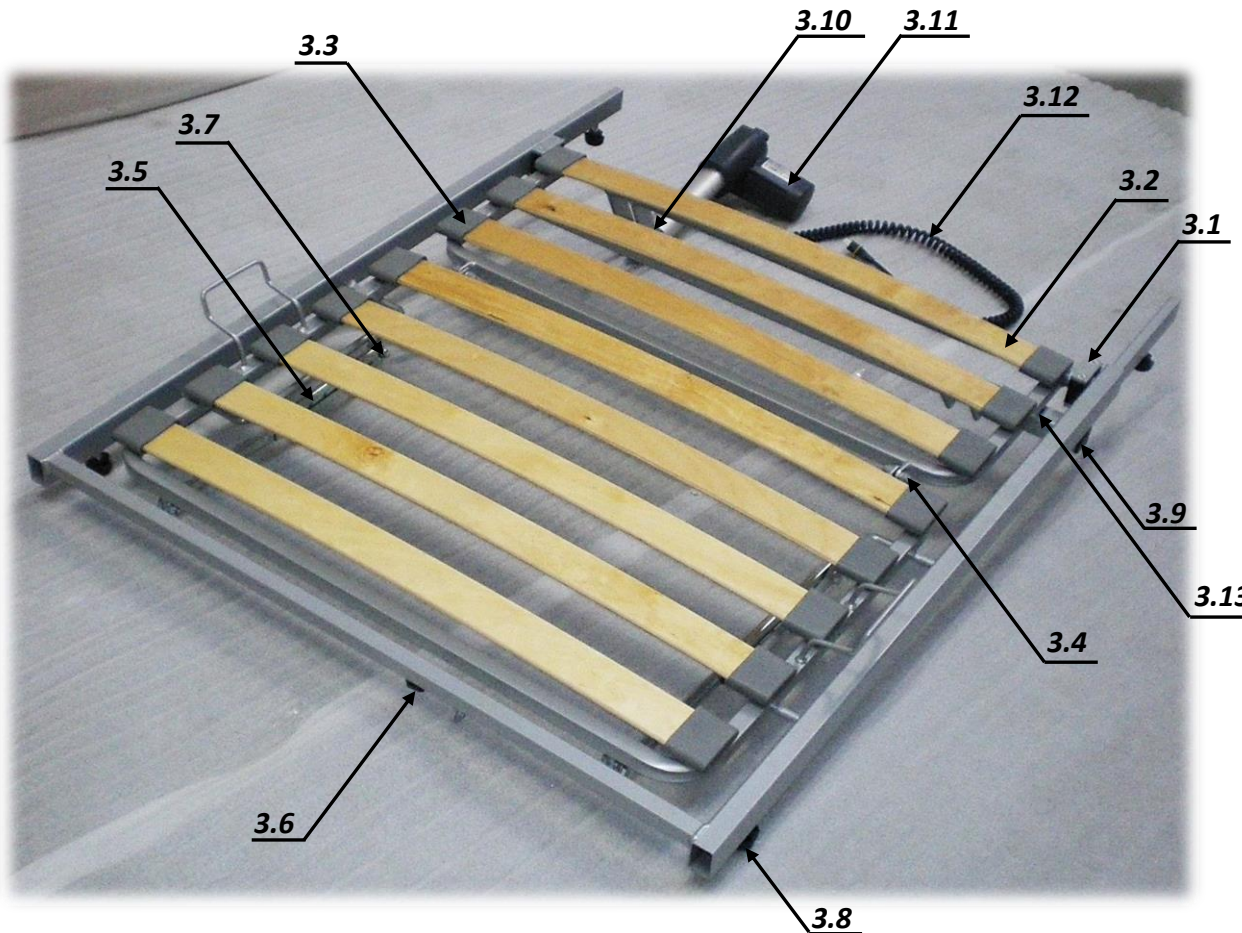

3. Fußteilrahmen mit Oberschenkellehne - 90x200 [cm] - ART. 80362

SP-80362-00 28-11-2015

Foot section mattress support PB 326

	Zeichnung Abbildung	Bezeichnung	Stück im Set	Artikel Nr.
3		Fußteilrahmen mit Oberschenkellehne 90 [cm]	1	80362
3.1		Halterung -Set für Rohr fi 25	1	EP80295
3.2		Holzfederleiste 768x53x8	1	E0027545
3.3		Aufnahmekappe für Holzfedersteller grau	1	E 0027553
3.4		Montageset	1	E P 80311
3.5		Rastomat 6-stufig	1	E 5007774
3.6		Zugentlastung mit Schraube	1	E P80314
3.7		Montageset für Rastomat	1	E P80313
3.8		Knaufschraube	1	E 00027591
3.9		Blindkappe E 30x30x3	1	E P23009
3.10		Schnellspan- Bolzen	1	E5007783
3.11		Liegeflächenmotor LA27	1	E 270240-00
3.12		Kabel 400mm LA27/CB6	1	E 0277012-400
3.13		Distanzpuffer	1	E P34013